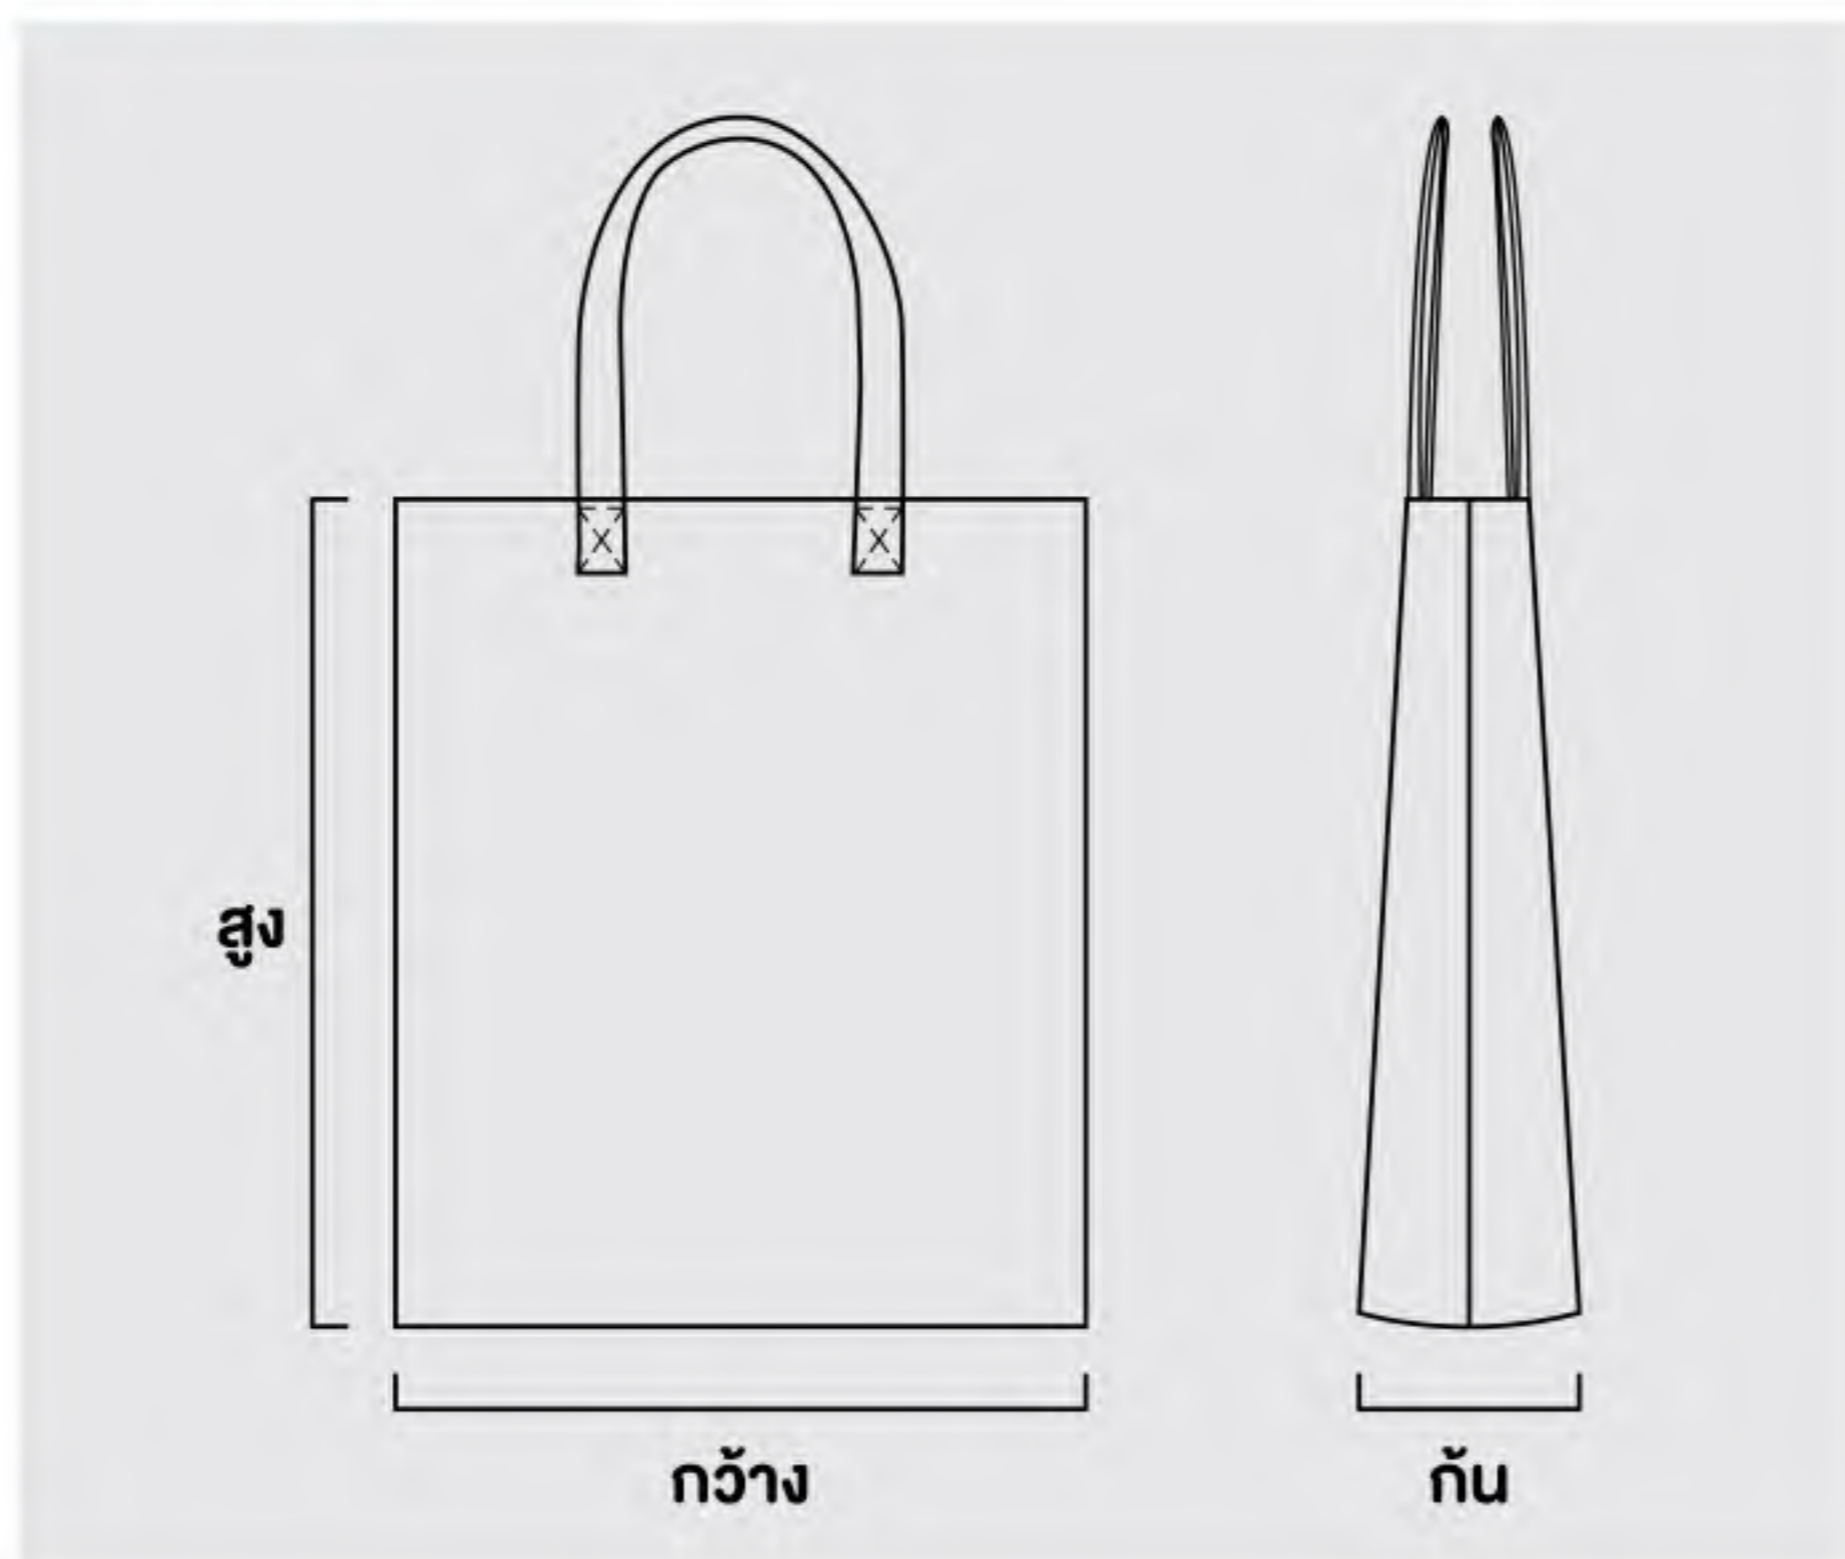

ถุงผ้าสปันบอนด์

ฟรี พิมพ์ 1 สี 1 ด้าน

ขนาด	300 ชิ้น	500 ชิ้น	1,000 ชิ้น	5,000 ชิ้น
18 x 14 นิ้ว	43	38	33	28
16 x 12 นิ้ว	41	36	31	26
12 x 10 นิ้ว	40	35	30	25

ราคายังไม่รวมภาษีมูลค่าเพิ่ม (VAT 7%)

หมายเหตุ:

สีที่เพิ่ม ด้านที่เพิ่ม
สีละ 5 บาท

ระยะเวลา :

15-21 วันทำการ