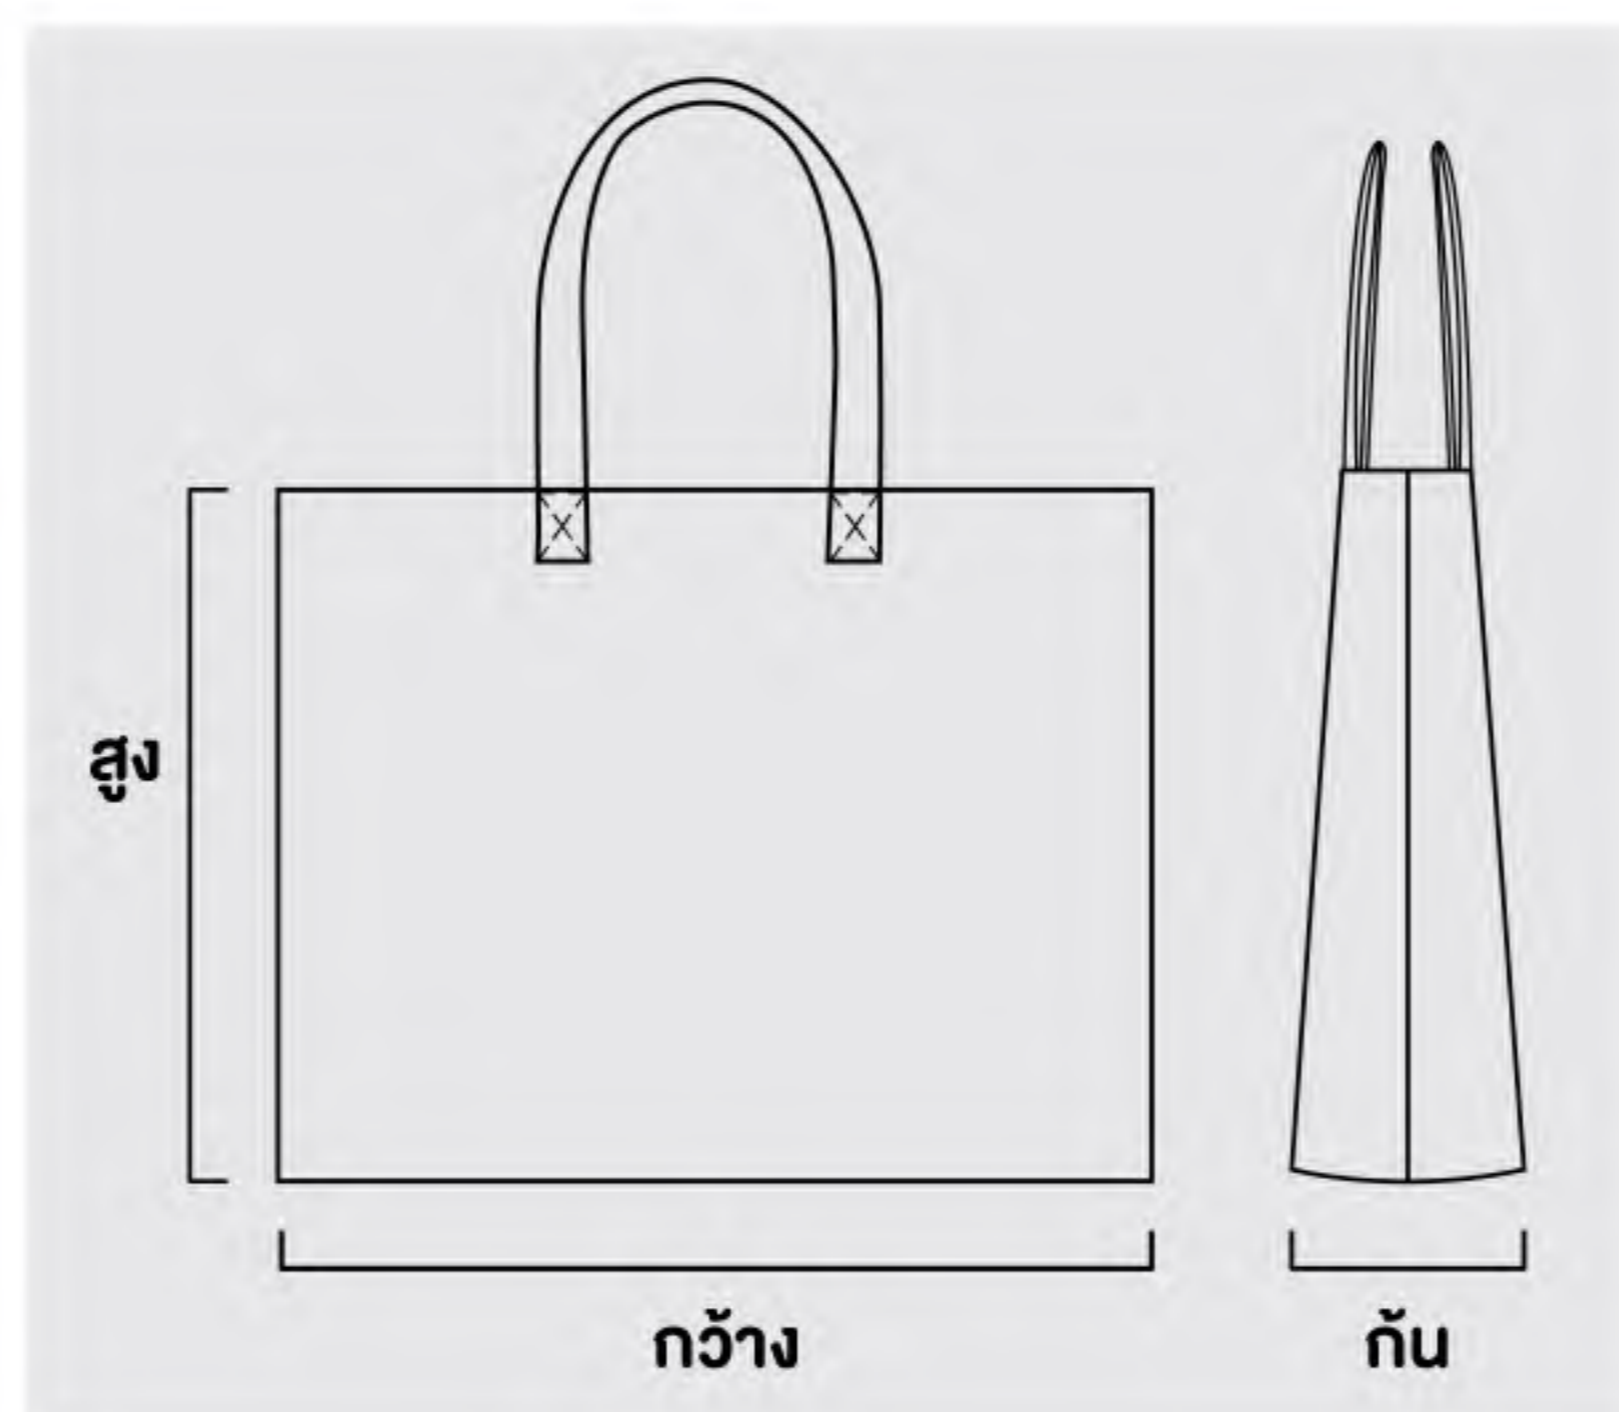

\*\*\* This prices not include  
VAT (VAT 7%)

Lead time : 15-21 DAYS

Included 1 Color Printing :  
added 5 THB / Color

บริษัท ดีไซน์ กูรู จำกัด  
Design Guru Co.,Ltd.

**New Size Of Non-Woven Bag**  
Size S ( แนวตั้ง ) ขนาด 30 x 25 x 10 cm  
8 Colors