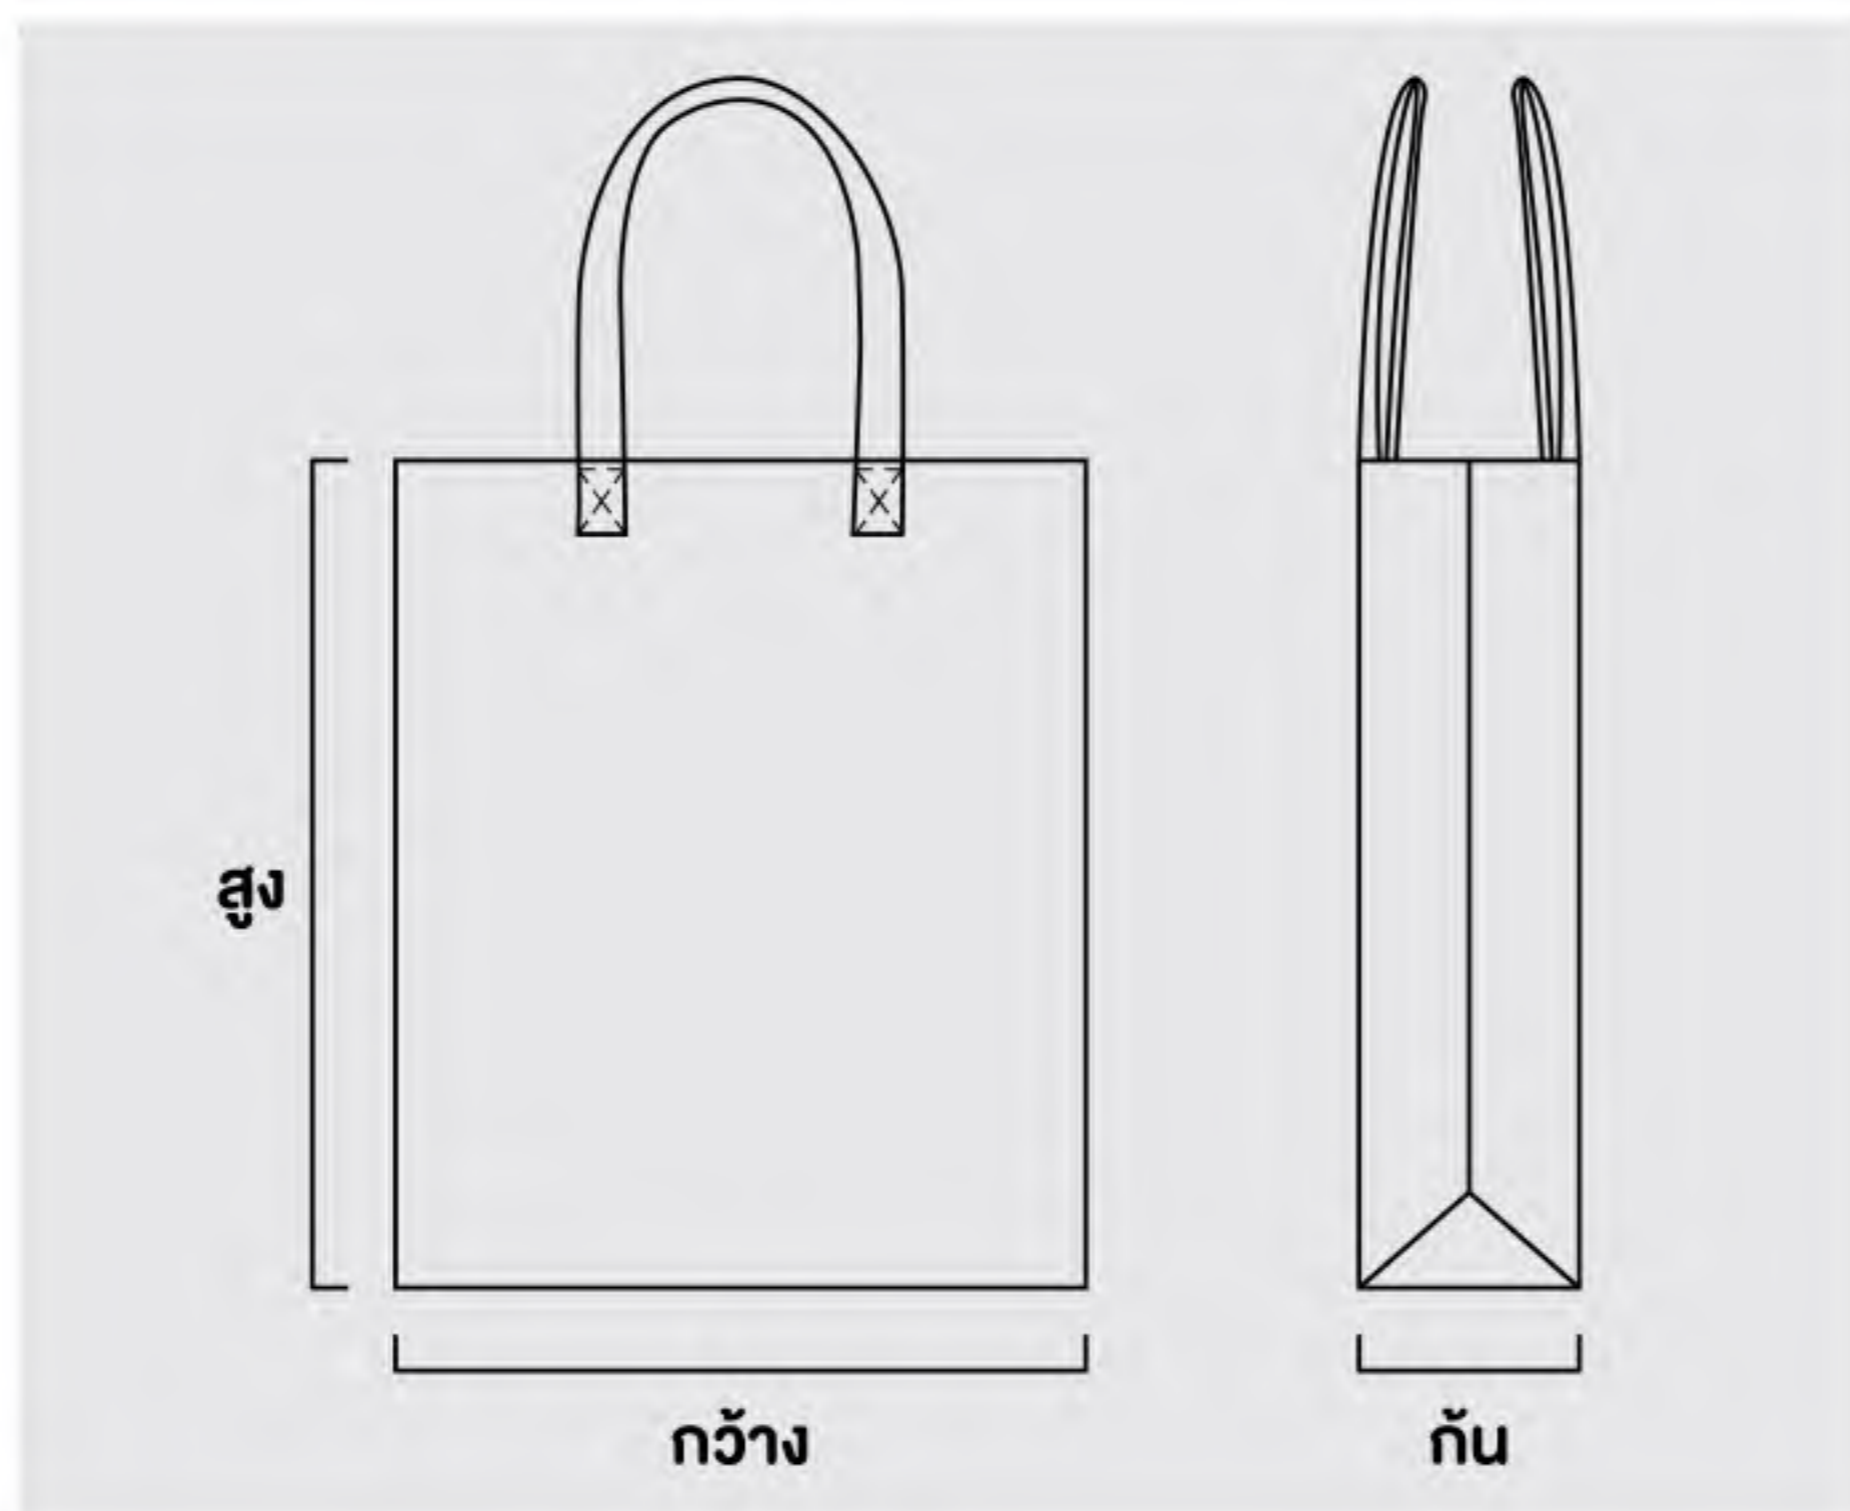

ราคายังไม่รวมภาษีมูลค่าเพิ่ม (VAT 7%)

หมายเหตุ:

สีที่เพิ่ม ด้านที่เพิ่ม

สีละ 5 บาท

ระยะเวลา :

15-21 วันทำการ

มี 9 สีให้เลือก

ฟรีค่าจัดส่ง